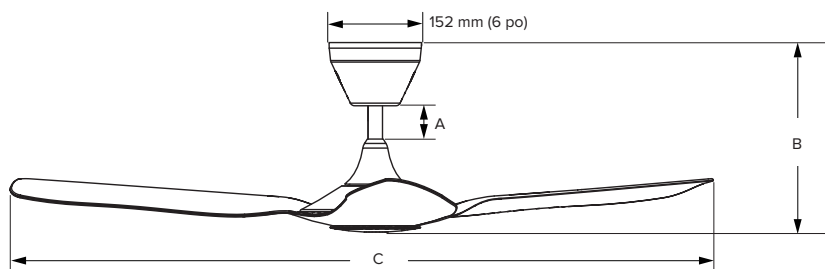

HAIKU L

AVEC UN DÉBIT D'AIR IMPRESSIONNANT ET UNE APPARENCE ÉPURÉE, HAIKU L MET LE CONFORT ET L'ÉLÉGANCE À VOTRE PORTÉE.

Télécommande

Options de finition