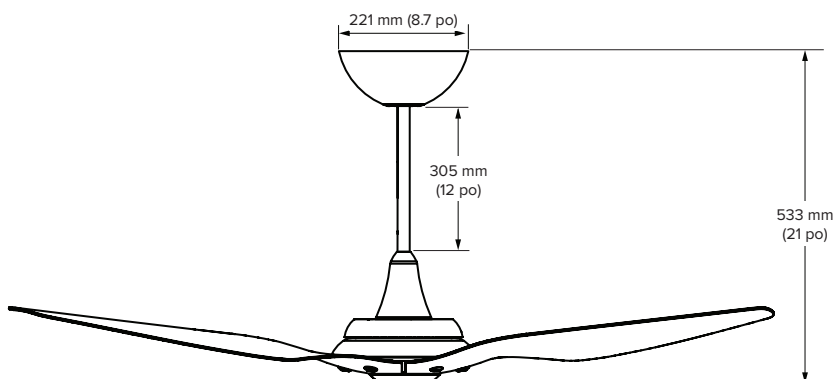

HAIKU UPLIGHT

PROFITEZ DE VOTRE ESPACE DANS UN LUXE LUMINEUX

Illustré avec la tige d'extension de 305 mm (12 po). Consultez la feuille complète du ventilateur pour obtenir la liste exhaustive des hauteurs de ventilateur, y compris les tiges d'extension en option.

Fabrication et contrôles

Composants de qualité supérieure	Finis	Choix de DEL	Environnement	Contrôles
Dissipateur thermique en aluminium sur mesure	Assorti avec le fini de la visserie de ventilateur	Éclairage dirigé vers le haut chromatique avec capacité de changement de couleur RVB et fonctionnalité d'éclairage nocturne	Utilisation intérieure seulement	Marche/arrêt 16 réglages modulables Télécommande Commande vocale Mode d'éclairage nocturne via l'application mobile BAF

Spécifications techniques

Luminaire	Température de couleur	Flux lumineux nominal	Efficacité	Puissance d'entrée nominale	Intensité électrique	Tension de service	Plage de gradation
Éclairage dirigé vers le haut chromatique	2 700 K	1 845 lm	87,4 lm/W	21,2 W	1,4 A	24 VCC Alimenté par un ventilateur	1% à 100 %
	4 000 K	1 984 lm	94,8 lm/W	22,2 W			
	Changement de couleur RVB	S. O.	S. O.	3,6–2,9 W