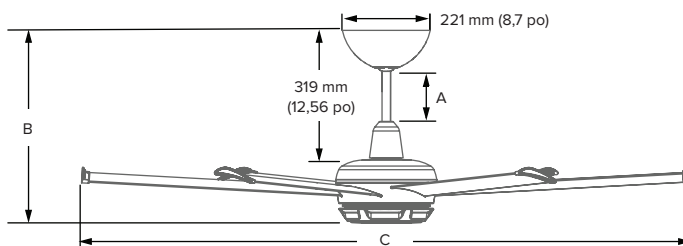

Illustré avec une tige d'extension de 178 mm (7 po)⁵

Longueurs de tige d'extension

Tige de suspension (A)	178 mm (7 po)	508 mm (20 po)	813 mm (32 po)	1219 mm (48 po)	1524 mm (60 po)
Hauteur du ventilateur (B)	480 mm (18,9 po)	810 mm (31,9 po)	1115 mm (43,9 po)	1521 mm (60 po)	1826 mm (72 po)
Hauteur du plafond	2,7–3,4 m (9–11 pi)	3,4–3,9 m (11–13 pi)	3,9–4,3 m (13–14 pi)	4,3–4,9 m (14–16 pi)	4,9–5,5 m (16–18 pi)

Spécifications techniques

Diamètre (C)	pi3/min	Rendement (pi³/min/W)	Watts max.	Vitesse maximale	Puissance d'entrée	Poids¹	Ensemble d'éclairage	Environnement²	Niveau sonore³
152 cm (60 po)	7 880	307	22	144 tr/min	100–240 V CA, 50/60 Hz, 1 Ø	11,3 kg (25 lb)	1770 lm 72,6 lm/W	Intérieur Extérieur couvert (à l'intérieur des terres) IPX2	<35 dba à la vitesse maximale
183 cm (72 po)	9 959	365	26.6	115 tr/min		12,1 kg (27 lb)			
213 cm (84 po)	10 121	429	23	85 tr/min		13,2 kg (29 lb)			

Caractéristiques de fabrication

Aubes	Moteur et moyeu	Contrôles	Capteurs embarqués	Intégrations⁴	Montage	Accessoires
Fabriqué avec de l'aluminium de qualité aéronautique Profil de pale incliné permettant une zone de couverture maximale	Moteur CC/EC sans balais de haute efficacité	Télécommande Application mobile Commande vocale	Les capteurs de température, d'humidité et de mouvement activent la technologie SenseME	Commande vocale avec Google Assistant ou Amazon Alexa	Plafonds plats ou en pente d'au moins 2,7 m (9 pi) Pente maximale : 34°	Ensemble d'éclairage à DEL Éclairage chromatique dirigé vers le haut (intérieur uniquement)

Information de commande

Diamètre	Fini	Tige d'extension⁵	Éclairage à DEL	0–10 V
MK-ES62-052306 : 152 cm (60 po) MK-ES62-062306 : 183 cm (72 po) MK-ES62-072306 : 213 cm (84 po)	A786 : Noir A787 : Blanc	I07 : 152 mm (7 po) I20 : 305 mm (20 po) I32 : 610 mm (32 po) I00 : 1219, 1524 mm (48, 60 po)	S2 : Avec éclairage à DEL S80 : Chromatic Uplight	V54 : 0–10 V