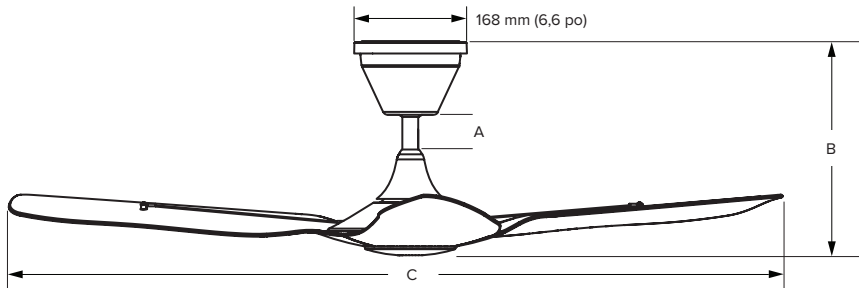

HAIKU® COASTAL

LE SEUL VENTILATEUR CONÇU POUR BRAVER LES TEMPÊTES

Illustré avec la tige de prolongation de 128,5 mm (5 po)¹

Tige de prolongation (A)¹	Série		En option				
		128,5 mm (5 po)	256 mm (10 po)	561 mm (22 po)	884 mm (34,8 po)	1291 mm (50,8 po)	1595 mm (62,8 po)
Hauteur du ventilateur (B)	289 mm (11,5 po)	417 mm (16,4 po)	721 mm (28,4 po)	1044 mm (41,1 po)	1451 mm (57,1 po)	1755 mm (69 po)	
Hauteur sous plafond	≥ 2,4 m (≥ 8 pi)	≥ 2,7 m (≥ 9 pi)	≥ 3 m (≥ 10 pi)	≥ 3,4 m (≥ 11 pi)	≥ 3,7 m (≥ 12 pi)	≥ 4 m (≥ 13 pi)	

Caractéristiques du ventilateur									Caractéristiques de l'éclairage	
Diamètre (C)	Débit (max.)	Vitesse (max.)	Puissance (max.)	Environnement²	Alimentation	Dimensions et poids du colis	Poids du ventilateur	Niveau sonore³	Temp. de couleur	IRC
132 cm (52 po)	182 m³/min (6429 pi³/min)	202 tr/min	26,7 W	Utilisable en extérieur et en milieu humide (norme UL IP56)	100-240 V CA, 50/60 Hz, 1 Φ	695 mm L × 283 mm l × 238 mm H (27-3/8 po L × 11-1/8 po l × 9-3/8 po H) 7,9 kg (17,4 lb)	4,7 kg (10,4 lb)	< 35 dBA à vitesse max.	2700 K	90
152 cm (60 po)	248 m³/min (8767 pi³/min)	194 tr/min	35,5 W			794 mm L × 283 mm l × 241 mm H (31-1/4 po L × 11-1/8 po l × 9-1/2 po H) 8,6 kg (19 lb)	5,9 kg (12,9 lb)			

Conception					
Pales	Moteur	Systèmes de commande	Éclairage à DEL intégré	Montage	Accessoires disponibles en option
Structure en résine hybride résistante aux UV Câbles de maintien et de stabilisation des pales en acier inoxydable	Moteur à commutation électronique ultra-performant, sans balai Roulements et composants électroniques sertis	Télécommande portative Dispositif de commande mural Bluetooth Application mobile Big Ass Fans⁴ Système de commande vocale⁴ 0-10 V	Étanche à l'humidité Fonction marche/arrêt + 16 niveaux de luminosité variable	Plafonds plats de 2,4 m (8 pi) et plus Support de fixation avec cache protégeant de l'humidité et des débris Stabilisateur limitant les mouvements du ventilateur en cas de vents violents	Dispositif de commande mural Bluetooth Module 0-10 V Tiges de prolongation longues

Références de commande	
Noir mat	Blanc mat
132 cm (52 po) : MK-HKC1-042506A258F258I05S2 152 cm (60 po) : MK-HKC1-052506A258F258I05S2	132 cm (52 po) : MK-HKC1-042506A824F824I05S2 152 cm (60 po) : MK-HKC1-052506A824F824I05S2
Caramel⁵	Cacao⁵
132 cm (52 po), Caramel/Blanc : MK-HKC1-042506A824F533I05S2 132 cm (52 po), Caramel/Noir : MK-HKC1-042506A258F533I05S2	132 cm (52 po), Cacao/Noir : MK-HKC1-042506A258F533I05S2