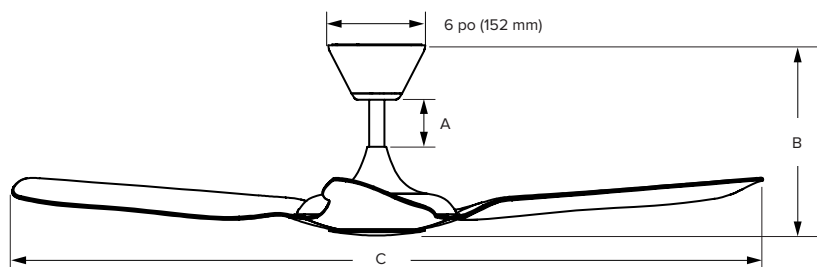

HAIKU L

AVEC UN DÉBIT D'AIR IMPRESSIONNANT ET UNE APPARENCE ÉPURÉE, HAIKU L MET LE CONFORT ET L'ÉLÉGANCE À VOTRE PORTÉE.